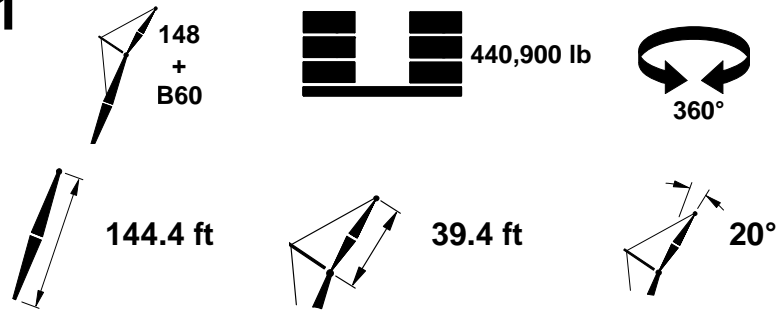

MLC650 VPC-MAX S-1

			38.7 ft			60.0 ft			
			0° lb	1° lb	2° lb	0° lb	1° lb	2° lb	
38									38
40									40
45	82.4	188.8	143,300 ^c			143,300 ^c			45
50	80.8	187.6	140,100 ^b			140,100 ^b			50
55	79.2	186.2	133,300 ^b			133,300 ^b			55
60	77.5	184.7	127,200			127,200			60
65	75.9	183.1	121,600			121,600			65
70	74.2	181.3	116,600			116,600			70
75	72.5	179.3	112,000			112,000			75
80	70.8	177.1	107,800			107,800			80
85	69.1	174.8	103,900			103,900			85
90	67.3	172.3	100,300			100,300			90
95	65.5	169.5	97,000			97,000			95
100	63.7	166.6	93,900			93,900			100
105	61.9	163.5	91,100			91,100			105
110	60.0	160.1	88,400			88,400			110
115	58.1	156.4	86,000			86,000			115
120	56.1	152.6	83,700			83,700			120
125	54.0	148.4	81,600			81,600			125
130	51.9	143.9	79,600			79,600			130
135	49.7	139.0	77,800			77,800			135
140	47.5	133.7	76,100			76,100			140
145	45.1	128.0	74,500			74,500			145
150	42.6	121.8	73,000			73,000			150
155	40.0	115.0	71,700			71,700			155
160	37.1	107.5	70,500			70,500			160
165	34.0	99.0	69,400			69,400			165
170	30.6	89.3	68,500			68,500			170
175	26.7	77.9	67,800			67,800			175
180									180