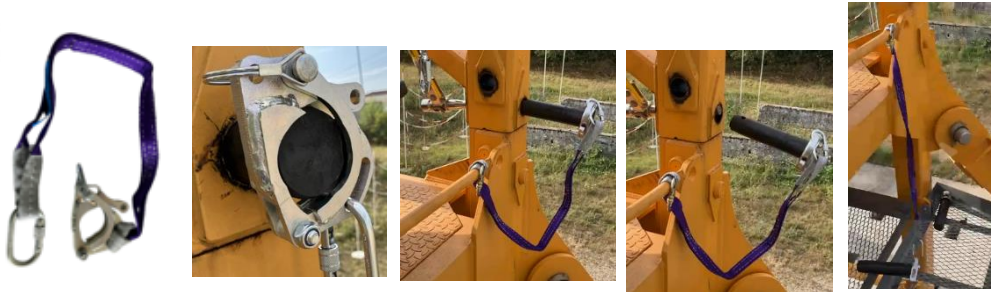

POTAIN s'engage pour la sécurité !

- Dispositif de sécurisation des axes de mat (diamètres 50/60/80 mm)

Ce système verrouillable prévient les risques de chute d'axes lors du démontage de la grue

- Chasse-axes anti-vibrations diam 40 et 60 mm

L'utilisation d'un axe, d'une broche ou d'un outil inadapté présente un risque sécuritaire.

Ce système prévient les risques d'écrasement des mains et les vibrations lorsque les axes sont difficiles à sortir.