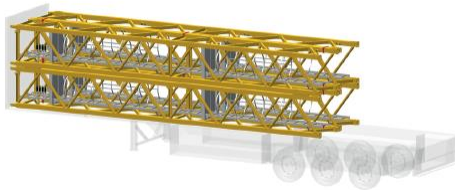

A nossa nova oferta de tramos K200!

Uma nova oferta de coluna K 1.2m de secção para guias MDT city (até à MDT159) preparadas para coluna de 1.6m de secção, particularmente adequada para instalação em áreas restrita.

Uma gama completa ...

Tramos monobloco de 10m e 5m. Até 4 tramos no mesmo semireboque.

- KM247A
- KM249A
- KM247E
- KM249E

Tramo de transição invertido K20/K40

Pés chumbadouros

P23A/P41A

P24A/P42A

R24A/R42A

... para maximizar o desempenho das suas guias

Exemplo :

Alturas ao gancho
MDT159 --> 45m lança / C50

Para espaços confinados, como caixas de elevadores, existe uma versão de cavilhas curtas nas versões standard e tirax.