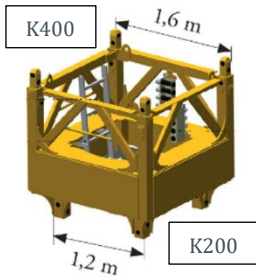

A nossa nova oferta de tramos K200!

Uma nova oferta de coluna K 1.2m de secção para guias MDT city (até à MDT159) preparadas para coluna de 1.6m de secção, particularmente adequada para instalação em áreas restrita.

Uma gama completa ...

Tramos monobloco de 10m e 5m. Até 4 tramos no mesmo semireboque.

- KM247A
- KM249A
- KM247E
- KM249E

Tramo de transição invertido K20/K40

Pés chumbadouros

P23A/P41A

P24A/P42A

R24A/R42A

... para maximizar o desempenho das suas guias

Exemplo :

Alturas ao gancho
MDT159 --> 45m lança / C50

Para espaços confinados, como caixas de elevadores, existe uma versão de cavilhas curtas nas versões standard e tirax.