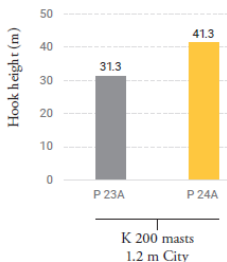

Uma gama completa ...

Tramos monobloco de 10m e 5m. Até 4 tramos no mesmo semireboque.

- KM247A
- KM249A
- KM247E
- KM249E

Tramo de transição invertido K20/K40

Pés chumbadouros

P23A/P41A

P24A/P42A

R24A/R42A

... para maximizar o desempenho das suas guias

Exemplo :

Alturas ao gancho
MDT159 --> 45m lança / C50

Para espaços confinados, como caixas de elevadores, existe uma versão de cavilhas curtas nas versões standard e tirax.