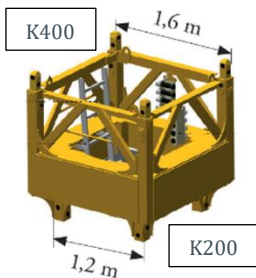

¡Nuestra nueva oferta para mástiles K200!

Un nuevo mástil K con 1.2m de sección transversal para grúas MDT city (hasta MDT159) preparadas para mástil de 1.6m de sección, especialmente adecuado para instalación en áreas restringidas

Una gama completa ...

Mástiles monobloque de 10m e 5m de sección. Hasta 4 mástiles en el mismo semirremolque.

- KM247A
- KM249A
- KM247E
- KM249E

Mástil de conexión invertido K20/K40

Patas de empotramiento

P23A/P41A

P24A/P42A

R24A/R42A

... para maximizar el rendimiento de sus grúas

Ejemplo :

Alturas al gancho
MDT159 --> 45m lanza / C50

Para espacios reducidos como, por ejemplo, huecos de ascensores, existe una versión con bulone corto en versión estándar y tirax.