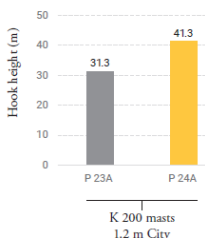

P23A/P41A

P24A/P42A

R24A/R42A

... para maximizar el rendimiento de sus grúas

Ejemplo :

Alturas al gancho
MDT159 --> 45m lanza / C50

Para espacios reducidos como, por ejemplo, huecos de ascensores, existe una versión con bulone corto en versión estándar y tirax.