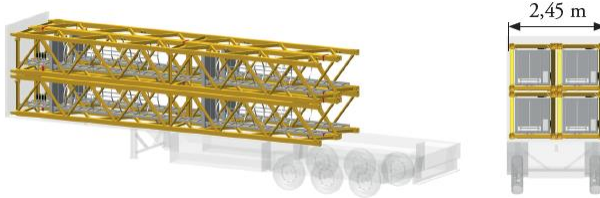

¡Nuestra nueva oferta para mástiles K200!

Un nuevo mástil K con 1.2m de sección transversal para grúas MDT city (hasta MDT159) preparadas para mástil de 1.6m de sección, especialmente adecuado para instalación en áreas restringidas

Una gama completa ...

Mástiles monobloque de 10m e 5m de sección. Hasta 4 mástiles en el mismo semirremolque.

- KM247A
- KM249A
- KM247E
- KM249E

Mástil de conexión invertido K20/K40

Patas de empotramiento

P23A/P41A

P24A/P42A

R24A/R42A

... para maximizar el rendimiento de sus grúas

Ejemplo :

Alturas al gancho
MDT159 --> 45m lanza / C50

Para espacios reducidos como, por ejemplo, huecos de ascensores, existe una versión con bulone corto en versión estándar y tirax.