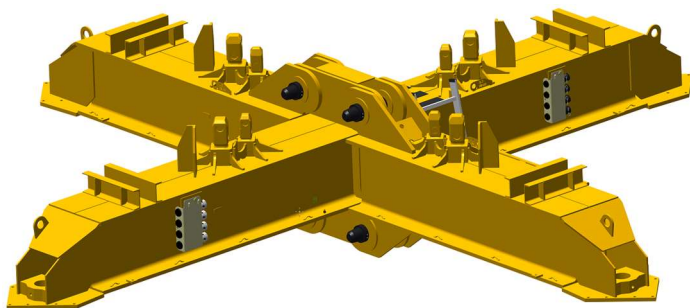

# Découvrez notre nouvelle offre Echange standard Châssis ZD463

- > **Une rénovation complète, offrant une garantie structurelle de 5 ans :**
  - Contrôle structurel
  - Changement des 8 éclissages et des axes
  - Sablage
  - Peinture complète Jaune Potain

Cette offre est possible uniquement en cas de retour de votre ancien châssis ZD463.

**Les châssis doivent être retournés sans accessoires de liaison (vis, semelles, ...).  
Pour version de châssis en axes Tirax et peinture personnalisée, nous consulter.**

## Référence

Rénovation châssis ZD463	
Châssis ZD463	F-07108-20
Châssis ZD463 ES	84136073