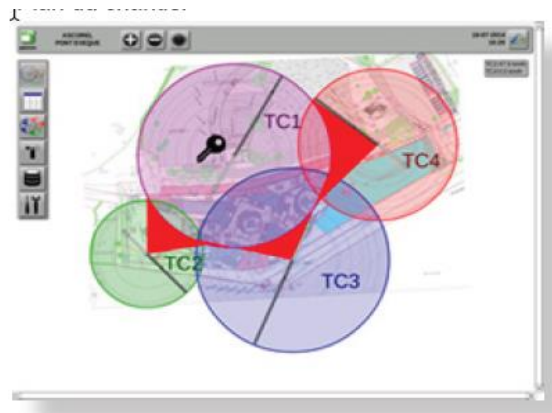

## Superviseur pour systèmes anticollision

Un outil de surveillance de vos chantiers à distance.

- **Système complet comprenant :**

- Un PC,
- Un écran,
- Un boîtier de raccordement.

- **Compatibilité :**

- Avec tous les systèmes anticollision distribués par Potain (jusqu'à 16 grues).

84076986 Superviseur

- **Fonctions :**

- Vision graphique du chantier en temps réel.
- Enregistreur d'évènements (visualisation des défauts capteurs, radio, vent\*, ...).
- Exportation des données.
- Connexion à distance via une adresse IP.

- **Option :** Liaison radio.

\* Sauf Top Tracing II