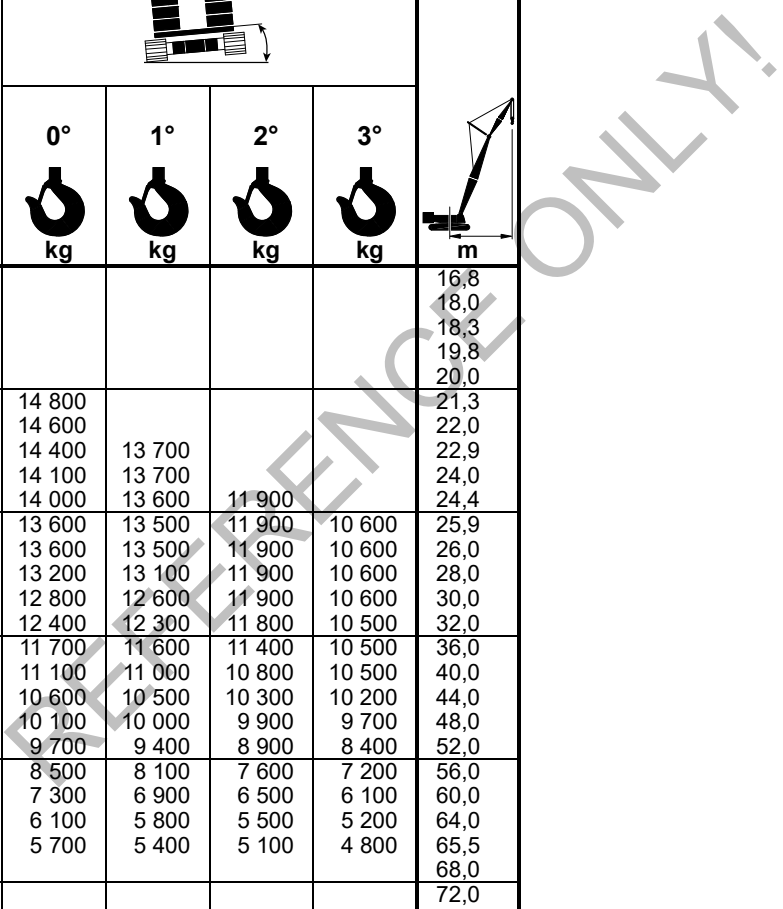

MLC250 S-3

99 610 kg
+
36 290 kg

		25°						
								
								
								
								
								
								
m	°	m	kg	kg	kg	kg	m	
16,8							16,8	
18,0							18,0	
18,3							18,3	
19,8							19,8	
20,0							20,0	
21,3	80,8	80,9	14 800				21,3	
22,0	80,3	80,8	14 600				22,0	
22,9	79,7	80,5	14 400	13 700			22,9	
24,0	78,9	80,2	14 100	13 700			24,0	
24,4	78,6	80,1	14 000	13 600	11 900		24,4	
25,9	77,5	79,6	13 600	13 500	11 900	10 600	25,9	
26,0	77,4	79,6	13 600	13 500	11 900	10 600	26,0	
28,0	75,9	78,9	13 200	13 100	11 900	10 600	28,0	
30,0	74,4	78,2	12 800	12 600	11 900	10 600	30,0	
32,0	72,9	77,4	12 400	12 300	11 800	10 500	32,0	
36,0	69,8	75,7	11 700	11 600	11 400	10 500	36,0	
40,0	66,6	73,7	11 100	11 000	10 800	10 500	40,0	
44,0	63,3	71,3	10 600	10 500	10 300	10 200	44,0	
48,0	59,9	68,7	10 100	10 000	9 900	9 700	48,0	
52,0	56,4	65,7	9 700	9 400	8 900	8 400	52,0	
56,0	52,7	62,3	8 500	8 100	7 600	7 200	56,0	
60,0	48,7	58,4	7 300	6 900	6 500	6 100	60,0	
64,0	44,4	53,9	6 100	5 800	5 500	5 200	64,0	
65,5	42,7	52,0	5 700	5 400	5 100	4 800	65,5	
68,0							68,0	
72,0							72,0	
73,2							73,2	
76,0							76,0	
76,2							76,2	