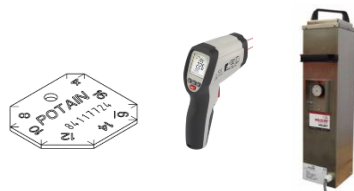

Schweißelektroden		
Electrode D2,5 HTS		B-01043-98
Electrode D3,2 HTS		C-01043-99
Electrode D2,5 Spezial		C-01043-53
Electrode D3,2 Spezial		D-01043-54
Electrode D4 Spezial		E-01043-55

PPE			
Schutzplane 1300° 1800 x 2000 mm			82022645
Schweißmaske			84145162
Handschuhe	Size 9	Size 10	Size 11
	84145163	84145164	84145165

Werkzeug	
Welding bead control tooling A4 to A16	84117724
Welding bead control tooling A4 to A14 / A18	84121759
Infrarotthermometer -60/500°C	84133591
Mobiler Ofen	84141132

Spray Verbrauchsmaterial	
Marker Farbe weiß 3mm	84141112
Marker Farbe schwarz 3mm	84139227
Lösungsmittel Spray 300 ml	J-01035-08
Penetrating Spray 400ml	H-01035-07
Revealing spray 400ml	K-01035-09