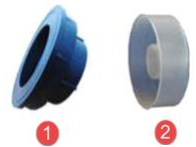

Batería: 12 Voltios, ion-litio. Cargador incluido.

Presión: 562 bares

Duración de la batería: ±7 cartuchos con una sola recarga

Manguera: 91 cm

Indicador de carga

Pistola de engrase manual

Proporciona lubricación ergonómica, con su soporte magnético

Presión: 800 bares

Peso: 1,4 kg

2,5cc por cada bomba

El kit incluye 1 adaptador para cartucho de rosca (1) y 10 tapas de sellado para cartuchos tradicionales (2).

Descubra nuestras soluciones de lubricadores automáticos y motorizados, así como todos nuestros productos de lubricación en nuestra [quick reference catalogue](#).