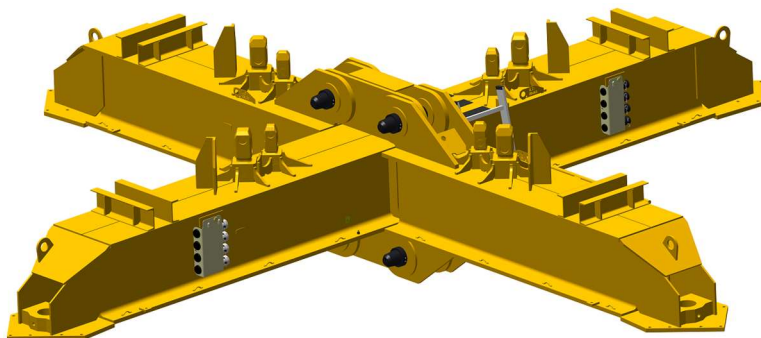

Descubra nuestra nueva oferta Chasis ZD463 de intercambio standard

➤ **Completamente reacondicionado, con 5 años de garantía estructural:**

- Inspección estructural
- Sustitución de las 8 espigas y ejes
- Chorreado con arena
- Totalmente pintado en amarillo Potain

Esta oferta sólo está disponible con la devolución de su antiguo chasis ZD463.

Los chasis deben devolverse sin los accesorios de conexión (tornillos, zapatas, etc.)

Para chasis con pinos tirax o pintura personalizada, póngase en contacto con nosotros.

Referencia

Renovación del chasis ZD463	
Chasis ZD463 chasis	F-07108-20
Chasis ZD463 ES, de intercambio standard	84136073