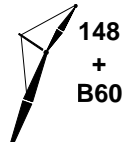

MLC650 VPC-MAX S-2

39.4 ft