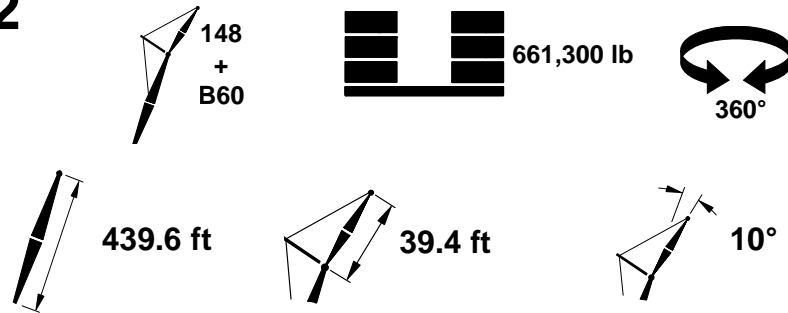

MLC650 VPC-MAX S-2

			38.7 ft		60.0 ft		
			0° lb	1° lb	0° lb	1° lb	
75	82.8	484.6	138,400		138,400		75
80	82.2	483.9	138,100		138,100		80
85	81.6	483.0	137,800	102,400	137,800	102,400	85
90	81.0	482.2	137,500	102,400	137,500	102,400	90
95	80.4	481.2	137,200	102,400	137,200	102,400	95
100	79.8	480.3	136,900	102,400	136,900	102,400	100
105	79.1	479.2	136,600	102,400	136,600	102,400	105
110	78.5	478.1	136,400	102,400	136,400	102,400	110
115	77.9	477.0	136,100	102,400	136,100	102,400	115
120	77.3	475.8	135,900	102,400	135,900	102,400	120
130	76.1	473.2	135,400	102,400	135,400	102,400	130
140	74.8	470.4	135,000	102,400	135,000	102,400	140
150	73.6	467.3	134,500	102,300	134,500	102,300	150
160	72.3	464.0	120,300	102,300	134,300	102,300	160
170	71.1	460.5	104,300	92,800	133,600	102,100	170
180	69.8	456.7	90,100	79,900	131,900	101,800	180
190	68.5	452.6	77,500	68,400	130,200	101,500	190
200	67.2	448.3	66,100	58,000	121,600	101,200	200
210	65.9	443.7	55,900	48,500	121,600	100,900	210
220	64.5	438.9	46,500	39,900	118,700	100,500	220
230	63.2	433.7	38,000	32,000	115,000	100,300	230
240	61.8	428.2	30,300	24,800	109,700	100,000	240
250	60.5	422.4	23,100	18,100	100,900	99,000	250
260	59.1	416.3	16,500	12,000	92,700	91,000	260
270	57.6	409.9	10,400		85,100	83,500	270
280	56.2	403.1			78,100	76,600	280
290	54.7	395.9			71,600	70,200	290
300	53.2	388.3			65,500	64,200	300
310	51.7	380.3			59,800	58,600	310
320	50.1	371.8			54,500	53,300	320
330	48.5	362.8			49,500	48,300	330
340	46.9	353.3			44,700	43,700	340
350	45.2	343.3			40,300	39,300	350
360	43.4	332.6			36,100	35,100	360
370	41.6	321.2			32,100	31,200	370
380	39.7	309.1			28,300	27,400	380
390	37.8	296.1			24,700	23,900	390
400	35.7	282.1			21,300	20,500	400
410	33.6	267.0			18,000	17,300	410
420	31.3	250.5			14,800	14,200	420
430	28.8	232.3			10,900	11,200	430
440	26.1	212.0			7,200	8,400	440