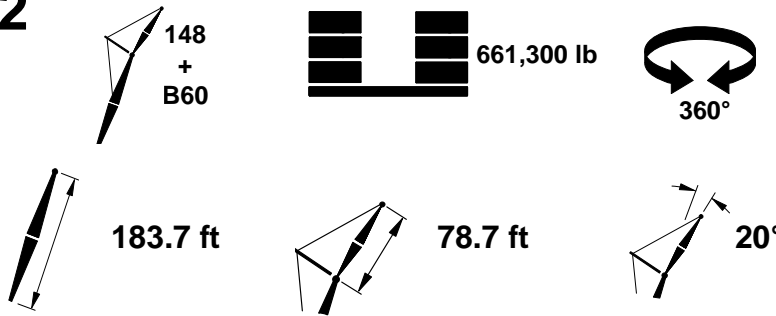

MLC650 VPC-MAX S-2

ft	°	ft	38.7 ft			60.0 ft			ft
			0° lb	1° lb	2° lb	0° lb	1° lb	2° lb	
60									60
65									65
70	82.3	261.9	67,900			67,900			70
75	81.2	260.6	65,400			65,400			75
80	80.0	259.1	63,000			63,000			80
85	78.9	257.6	60,900			60,900			85
90	77.7	255.9	58,800			58,800			90
95	76.5	254.1	57,000			57,000			95
100	75.4	252.2	55,200			55,200			100
105	74.2	250.2	53,500			53,500			105
110	73.0	248.0	51,900			51,900			110
115	71.8	245.8	50,500			50,500			115
120	70.5	243.4	49,100			49,100			120
130	68.1	238.2	46,500			46,500			130
140	65.5	232.4	44,200			44,200			140
150	62.9	226.0	42,100			42,100			150
160	60.2	218.9	40,300			40,300			160
170	57.4	211.1	38,600			38,600			170
180	54.5	202.5	37,100			37,100			180
190	51.4	192.9	35,700			35,700			190
200	48.2	182.1	34,500			34,500			200
210	44.7	170.1	33,300			33,300			210
220	41.0	156.4	32,300			32,300			220
230	36.9	140.4	31,400			31,400			230
240	32.1	121.4	30,700			30,700			240
250									250