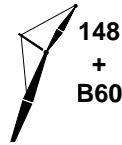

MLC650 VPC-MAX S-2

419.9 ft