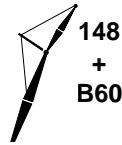

MLC650 VPC-MAX S-2

380.6 ft