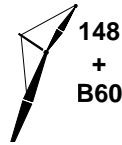

MLC650 VPC-MAX S-2

400.3 ft