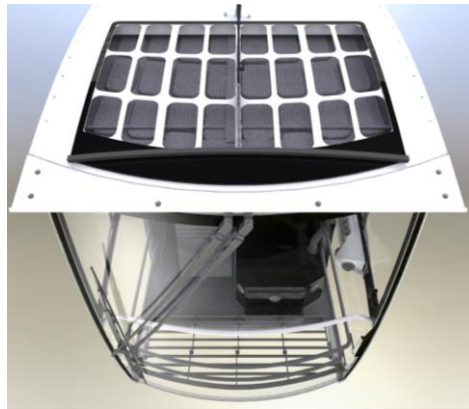

Neues Nachrüstkit Blende

für nicht damit ausgestattete Kabinen „Ultra View“

Die wichtigsten Vorteile:

- Optimierung des Wasserabflusses
- Bessere Sicht bei Regen
- Lange Lebensdauer (Blende aus lackiertem Edelstahl)
- Einfache Montage
- Optik: passt perfekt zum Kabinenkonzept

Teilenummer Kit: **84119773**

Das Kit enthält alle für die Installation erforderlichen Elemente und eine Montageanleitung.

Ermäßigter Nettopreis ab 10 Kits!