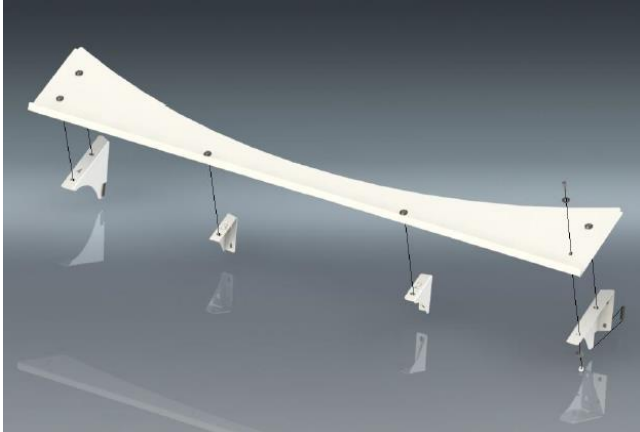

Neues Nachrüstkit Blende

für nicht damit ausgestattete Kabinen „Ultra View“

Die wichtigsten Vorteile:

- Optimierung des Wasserabflusses
- Bessere Sicht bei Regen
- Lange Lebensdauer (Blende aus lackiertem Edelstahl)
- Einfache Montage
- Optik: passt perfekt zum Kabinenkonzept

Teilenummer Kit: **84119773**

Das Kit enthält alle für die Installation erforderlichen Elemente und eine Montageanleitung.

Ermäßigter Nettopreis ab 10 Kits!